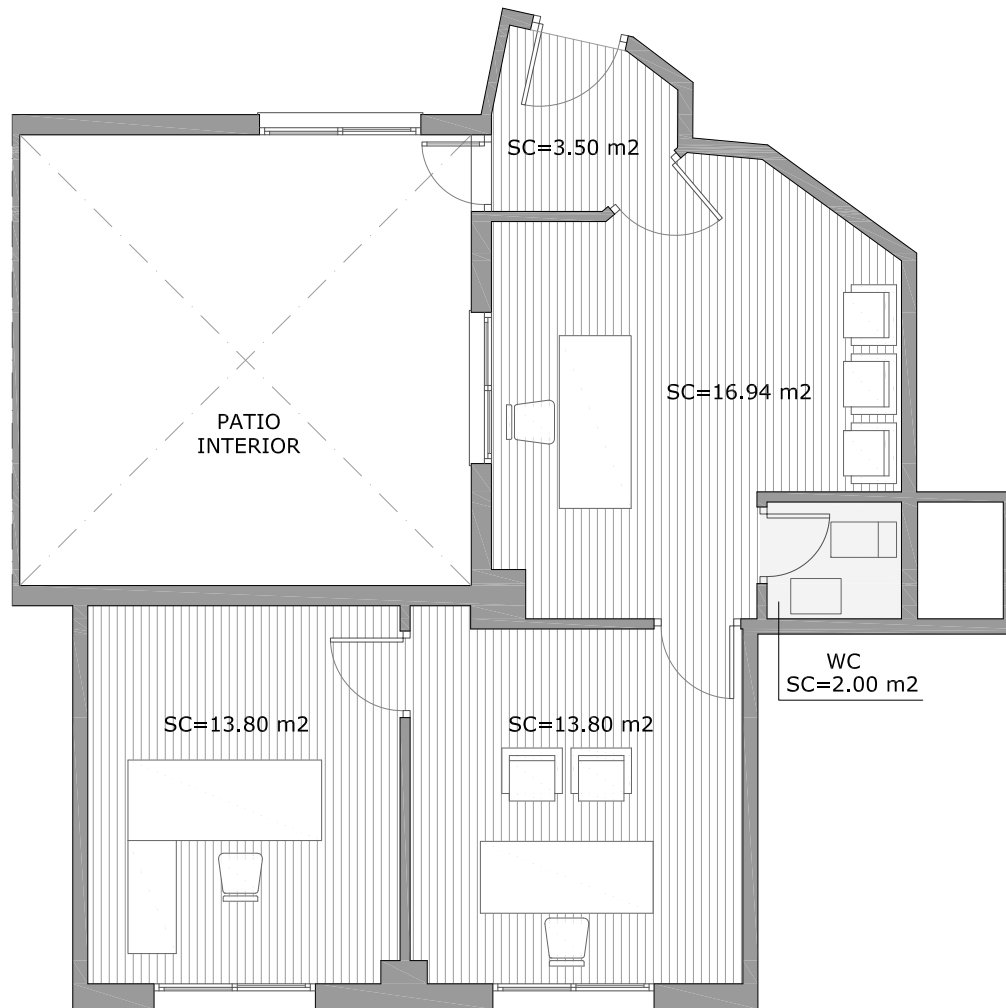

DESPACHO EN GRAN VÍA FERNANDO EL CATÓLICO 70

SUPERFICIES	M2.
SUPERFICIE CONSTRUIDA	50.04 m2.

GRAN VÍA FERNANDO EL CATÓLICO 70

Elmirante
PROMOCIONES

C/ Botánico 9 Bajo Izq.
Teléfono: 963.152.063
www.promoalmirante.com